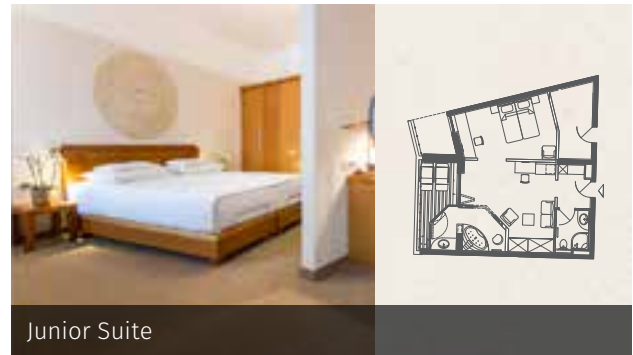

Zimmer und Ausstattung

	Einzelzimmer	Standard Doppelzimmer	Komfort Doppelzimmer	Junior Suite	Senior Suite
Fläche	24-33 m²	32-34 m²	38-42 m²	42-49 m²	50 m²
Anzahl	23	67	22	4	6
Anzahl der verbundenen Zimmer	0	4	0	0	0
Max. Kapazität/ Zimmer	2 (23)	2+1 (63) 2 (4)	2+1	2+1	2+1
Hauptbett	23 (160 x 200 cm)	67 (2x 90 x 210 cm)	22 (2x 90 x 210 cm)	3 (2x 90 x 210cm)	6 (2x 90 x 210 cm)
Zustellbett	/	63 (140 x 200 cm) Zweisitzer	22 (160 x 190 cm)	1 (130 x 190 cm) 3 (180 x 200 cm)	2 (140 x 200 cm) 4 (180 x 200 cm)
Blick	Parkplatz (14), Schwimmbecken (9)	Parkplatz (37), Schwimmbecken (30)	Parkplatz (9), Schwimmbecken (13)	Schwimmbecken (4)	Schwimmbecken (6)
Anzahl der Badezimmer	1	1	2	2	2
Dusche	alle Zimmer	0	alle Zimmer	alle Zimmer	alle Zimmer
Badewanne & Dusche	0	alle Zimmer	alle Zimmer	alle Zimmer	alle Zimmer
Badewanne mit Thermalwasser	0	67	alle Zimmer	3	alle Zimmer