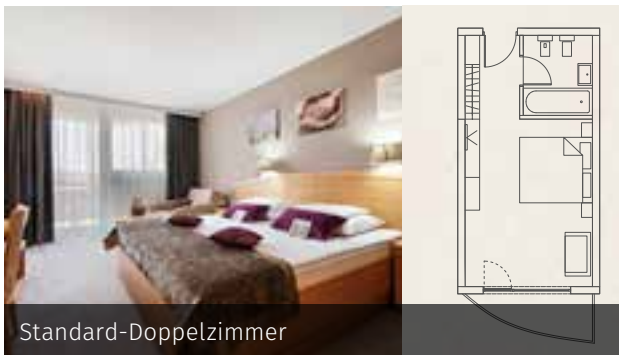

Zimmer und Ausstattung

	Einzelzimmer	Doppelzimmer	Appartement-Suite	Miteinander verbundene Zimmer 1/1	Miteinander verbundene Zimmer 1/2
Fläche	15,5 m²	19,9 m²	41,9 m²	15,5 m²	19,9 m²
Anzahl	37	108	6	3	3
Anzahl der verbundenen Zimmer	0	0	0	3	3
Max. Kapazität/Zimmer (mit Zustellbetten)	2 (37)	2+1 (107), 2 (1)	2+3	2	2+1
Anzahl von behindertenfreundlichen Zimmern	0	0	0	1	0
Hauptbett	37 (150 x 200 cm)	108 (2x 90 x 200 cm)	6 (2x 90 x 200 cm) + Etagenbett 6 (2x 90 x 200 cm)	3 (150 x 200 cm)	3 (2x 90 x 200 cm)
Zustellbett	0	107 (90 x 200 cm)	6 (130 x 180 cm)	0	3 (90 x 200 cm)
Blick	Parkplatz (13), Golf (24)	Parkplatz (38), Golf (70)	Golf (6)	Parkplatz (3)	Parkplatz (3)
Balkon	alle Zimmer	102	alle Zimmer	0	0
Dusche	alle Zimmer	alle Zimmer	alle Zimmer	alle Zimmer	alle Zimmer