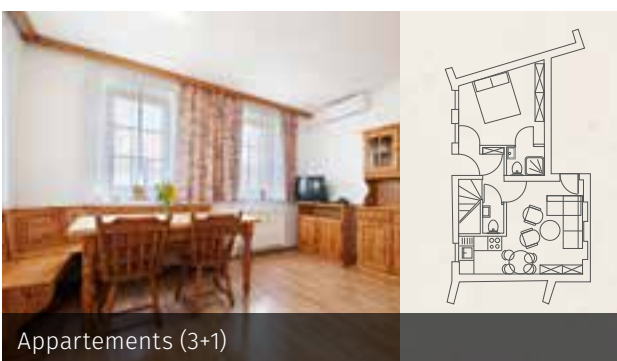

Zimmer und Ausstattung

	Appartements (5)	Appartements (3+1)	Appartements (2+1)	Dependancen
Fläche	80 m ²	6 App 71m ² 1 App 43 m ²	23 App 37 m ² 2 App 45 m ²	17,72 m ²
Anzahl	7	7	25	13
Max. Kapazität/ Zimmer (mit Zustellbetten)	5	3+1	2+1	2
Hauptbett	35 (80 x 190 cm)	22 (80/90 /140 x 190/200 cm)	25 (2x 80 x 200 cm)	13 (2x 80 x 190 cm)
Zustellbett	/	7 (110/120 x 190/200 cm)	25 (110/120 x 190/200 cm)	/
Die Küche	alle Appartements	alle Appartements	alle Appartements	/
Blick	Park	Park	Park	Park
Balkon	alle Appartements	alle Appartements	alle Appartements	/
Dusche	alle Appartements	alle Appartements	alle Appartements	alle Appartements