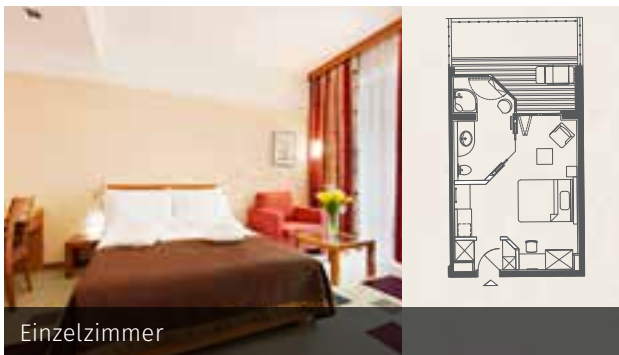

Zimmer und Ausstattung

	Einzelzimmer	Standard Doppelzimmer	Komfort Doppelzimmer	Junior Suite	Senior Suite
Fläche	24-33 m²	32-34 m²	38-42 m²	42-49 m²	50 m²
Anzahl	23	67	22	4	6
Anzahl der verbundenen Zimmer	0	4	0	0	0
Max. Kapazität/ Zimmer	2 (23)	2+1 (63) 2 (4)	2+1	2+1	2+1
Hauptbett	23 (160 x 200 cm)	67 (2x 90 x 210 cm)	22 (2x 90 x 210 cm)	3 (2x 90 x 210cm)	6 (2x 90 x 210 cm)
Zustellbett	/	63 (140 x 200 cm) Zweisitzer	22 (160 x 190 cm)	1 (130 x 190 cm) 3 (180 x 200 cm)	2 (140 x 200 cm) 4 (180 x 200 cm)
Blick	Parkplatz (14), Schwimmbecken (9)	Parkplatz (37), Schwimmbecken (30)	Parkplatz (9), Schwimmbecken (13)	Schwimmbecken (4)	Schwimmbecken (6)
Anzahl der Badezimmer	1	1	2	2	2
Dusche	alle Zimmer	0	alle Zimmer	alle Zimmer	alle Zimmer
Badewanne & Dusche	0	alle Zimmer	alle Zimmer	alle Zimmer	alle Zimmer
Badewanne mit Thermalwasser	0	67	alle Zimmer	3	alle Zimmer