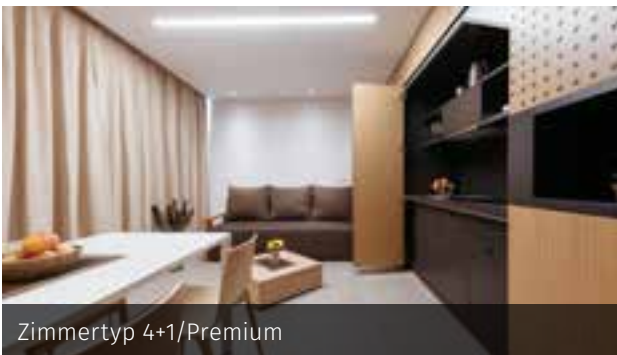

Zimmer und Ausstattung

	Zimmertyp 3 + 1	Zimmertyp 4+1/Premium	Zimmertyp 4+1
Fläche	35,5 m²	79,50 m²	57 m²
Anzahl	22	2	30
Max. Kapazität/ Zimmer (mit Zustellbetten)	3+1	4+2	4+1
Hauptbett	66 Betten; Wohn-/ Schlafbereich 44 Betten (90 x 200 cm), Mansarde 22 Betten (130 x 200)	8 Hauptbetten, davon Schlafbereich unten 2 (2x 90 x 200 cm), Schlafbereich Mansarde 2 (2x 90 x 200 cm)	120 Hauptbetten in der Mansarde = 60 (90 x 200 cm) + 60 (90 x 180 cm)
Zustellbett	22 (80 x 180 cm)	2 (80 x 180 cm); Zweisitzer (2)	30x Zweisitzer (140 x 190 cm) im Wohnbereich
Die Küche	Kochnische	Kochnische	Die Küche
Safe	22	2	30
Boden	Keramik und Holz	Keramik und Holz	Keramik und Holz
Dusche	alle Häuschen	alle Häuschen	alle Häuschen