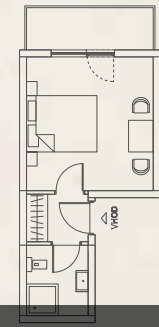

Kulinarik

	Restaurant Termal	Aperitif-Bar Termal	Café Praline
Kapazität	350	30	30
Frühstück	lokal, klassisch Buffet		
Mittagessen	lokal, klassisch Buffet	Angebot an alkoholfreien und alkoholischen Getränken und	Angebot an lokalen Desserts unserer Chefköche
Abendessen	lokal, klassisch Selbstbedienungsbuffet	À-la-carte-Gerichten	
Kleiderordnung	casual	casual	casual
Besonderheiten	Prekmurje-Abendessen 1x pro Woche