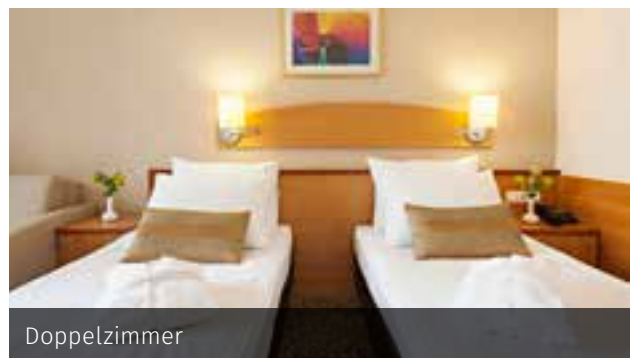

Zimmer und Ausstattung

	Einzelzimmer	Doppelzimmer	Appartement-Suite	Behindertengerechtes Doppelzimmer
Fläche	14,5 m²	14,5-18,0 m²	36 m²	14,5-18 m²
Anzahl	25	95	3	13
Anzahl der verbundenen Zimmer	0	10	3	0
Max. Kapazität/ Zimmer (mit Zustellbetten)	2 (25)	2+1 (92) + 2 (3)	2+1	2+1 (7), 2 (6)
Anzahl von behindertenfreundlichen Zimmern	0	0	0	13
Hauptbett	25 (140 x 200 cm)	95 (2x 90 x 200 cm)	3 (2x 90 x 200 cm)	13 (2x 90 x 200 cm); davon 3 Zimmer mit behindertengerechtem Bett
Zustellbett	0	92 (80 x 180 cm)	3 (140 x 190 cm) Zweisitzer	7 (80 x 180 cm)
Blick	Parkplatz (25)	Parkplatz (46), Golf (49)	Parkplatz (2), Golf (1)	Parkplatz (8), Golf (5)
Balkon	18	48	2	5
Dusche	13	47	alle Zimmer	alle Zimmer
Badewanne & Dusche	12	48	0	0