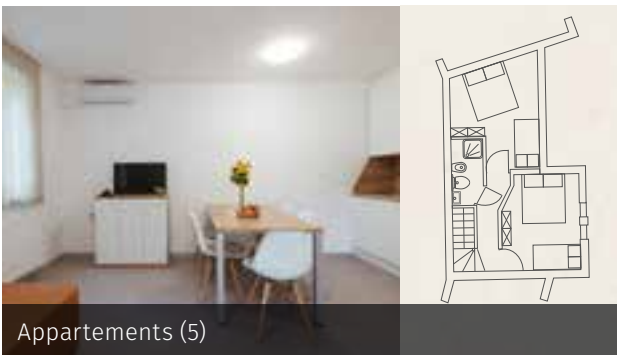

Zimmer und Ausstattung

	Appartements (5)	Appartements (3+1)	Appartements (2+1)	Dependancen
Fläche	80 m²	6 App 71m² 1 App 43 m²	23 App 37 m² 2 App 45 m²	17,72 m²
Anzahl	7	7	25	13
Max. Kapazität/ Zimmer (mit Zustellbetten)	5	3+1	2+1	2
Hauptbett	35 (80 x 190 cm)	22 (80/90 /140 x 190/200 cm)	25 (2x 80 x 200 cm)	13 (2x 80 x 190 cm)
Zustellbett	/	7 (110/120 x 190/200 cm)	25 (110/120 x 190/200 cm)	/
Die Küche	alle Appartements	alle Appartements	alle Appartements	/
Blick	Park	Park	Park	Park
Balkon	alle Appartements	alle Appartements	alle Appartements	/
Dusche	alle Appartements	alle Appartements	alle Appartements	alle Appartements