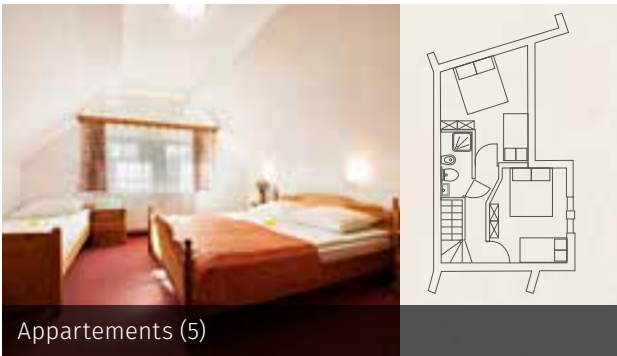

APPARTEMENTANLAGE PREKMURSKA VAS★★★★★

Allgemeine Informationen

- ▶ Kategorie: ****
- ▶ Eröffnung/Renovierung: 1997
- ▶ Check-in: 14.00 Uhr
- ▶ Check-out: 11.00 Uhr
- ▶ Öffnungszeiten der Rezeption: Rezeption im Hotel Termal 24/7
- ▶ Anzahl der Stockwerke: 2
- ▶ Zimmeranzahl: 52
- ▶ Kapazität an Basisbetten: 133
- ▶ Kapazität aller Betten: 165
- ▶ Zimmerausstattung: Alle Zimmer sind klimatisiert, und der Großteil der Zimmer verfügt über einen Balkon. Die Zimmer verfügen über TV, Safe und Minibar. Der Boden in den Zimmern besteht aus Holz und im Badezimmer aus Keramik.
- ▶ Eintritt ins Thermalbad des Hotels Termal

Zimmer und Ausstattung

	Appartements (5)	Appartements (3+1)	Appartements (2+1)	Dependancen
Fläche	80 m ²	6 App 71m ² 1 App 43 m ²	23 App 37 m ² 2 App 45 m ²	17,72 m ²
Anzahl	7	7	25	13
Max. Kapazität/ Zimmer (mit Zustellbetten)	5	3+1	2+1	2
Hauptbett	35 (80 x 190 cm)	22 (80/90 /140 x 190/200 cm)	25 (2x 80 x 200 cm)	13 (2x 80 x 190 cm)
Zustellbett	/	7 (110/120 x 190/200 cm)	25 (110/120 x 190/200 cm)	/
Die Küche	alle Appartements	alle Appartements	alle Appartements	/
Blick	Park	Park	Park	Park
Balkon	alle Appartements	alle Appartements	alle Appartements	/
Dusche	alle Appartements	alle Appartements	alle Appartements	alle Appartements