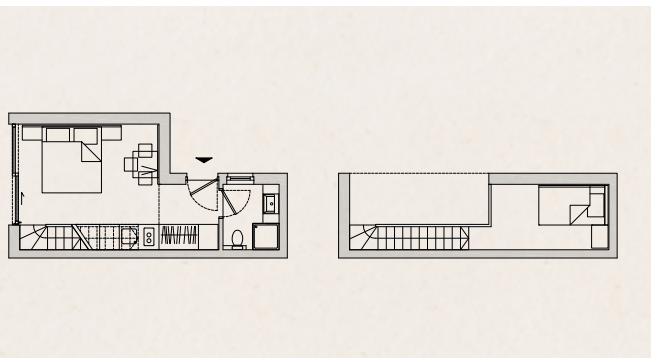

Zimmer und Ausstattung

	Zimmertyp 3 + 1	Zimmertyp 4+1/Premium	Zimmertyp 4+1
Fläche	35,5 m²	79,50 m²	57 m²
Anzahl	22	2	30
Max. Kapazität/ Zimmer (mit Zustellbetten)	3+1	4+2	4+1
Hauptbett	66 Betten; Wohn-/ Schlafbereich 44 Betten (90 x 200 cm), Mansarde 22 Betten (130 x 200)	8 Hauptbetten, davon Schlafbereich unten 2 (2x 90 x 200 cm), Schlafbereich Mansarde 2 (2x 90 x 200 cm)	120 Hauptbetten in der Mansarde = 60 (90 x 200 cm) + 60 (90 x 180 cm)
Zustellbett	22 (80 x 180 cm)	2 (80 x 180 cm); Zweisitzer (2)	30x Zweisitzer (140 x 190 cm) im Wohnbereich
Die Küche	Kochnische	Kochnische	Die Küche
Safe	22	2	30
Boden	Keramik und Holz	Keramik und Holz	Keramik und Holz
Dusche	alle Häuschen	alle Häuschen	alle Häuschen