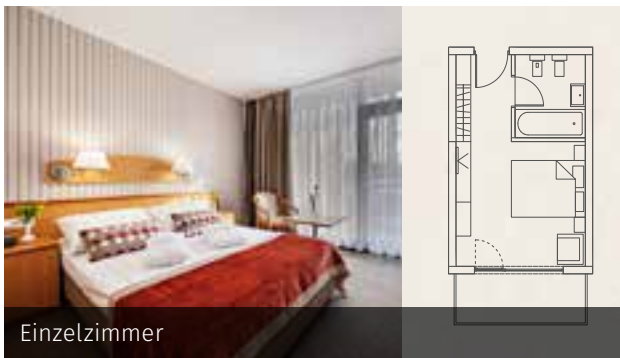

Zimmer und Ausstattung

	Einzelzimmer	Doppelzimmer	Appartement-Suite	Behindertengerechtes Doppelzimmer
Fläche	14,5 m²	14,5-18,0 m²	36 m²	14,5-18 m²
Anzahl	25	95	3	13
Anzahl der verbundenen Zimmer	0	10	3	0
Max. Kapazität/ Zimmer (mit Zustellbetten)	2 (25)	2+1 (92) + 2 (3)	2+1	2+1 (7), 2 (6)
Anzahl von behindertenfreundlichen Zimmern	0	0	0	13
Hauptbett	25 (140 x 200 cm)	95 (2x 90 x 200 cm)	3 (2x 90 x 200 cm)	13 (2x 90 x 200 cm); davon 3 Zimmer mit behindertengerechtem Bett
Zustellbett	0	92 (80 x 180 cm)	3 (140 x 190 cm) Zweisitzer	7 (80 x 180 cm)
Blick	Parkplatz (25)	Parkplatz (46), Golf (49)	Parkplatz (2), Golf (1)	Parkplatz (8), Golf (5)
Balkon	18	48	2	5
Dusche	13	47	alle Zimmer	alle Zimmer
Badewanne & Dusche	12	48	0	0