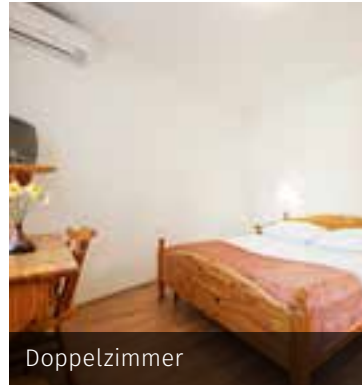

Zimmer und Ausstattung

Fläche	34 m²
Anzahl	20
Anzahl der verbundenen Zimmer	Einraumgebäude
Max. Kapazität/Zimmer (mit Zustellbetten)	20 Zimmer / 40 Hauptbetten, 20 Zustellbetten
Hauptbett	40 (80 x 200 cm)
Zustellbett	20 (Einsitzer, 60 x 180 cm)
Blick	Parkplatz (10), Golf (10)
Dusche	alle Bungalows

Doppelzimmer

Kulinarik

	Restaurant Termal	Aperitif-Bar Termal	Café Praline
Kapazität	350	30	30
Frühstück	lokal, klassisch Buffet		
Mittagessen	lokal, klassisch Buffet	Angebot an alkoholfreien und alkoholischen Getränken und	Angebot an lokalen Desserts unserer Chefköche
Abendessen	lokal, klassisch Selbstbedienungsbuffet	À-la-carte-Gerichten	
Kleiderordnung	casual	casual	casual
Besonderheiten	Prekmurje-Abendessen 1x pro Woche