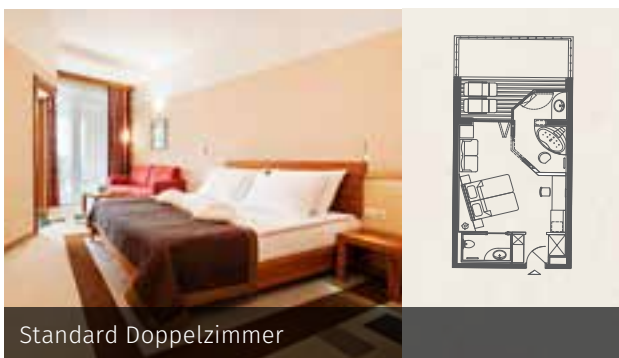

Zimmer und Ausstattung

	Einzelzimmer	Standard Doppelzimmer	Komfort Doppelzimmer	Junior Suite	Senior Suite
Fläche	24-33 m²	32-34 m²	38-42 m²	42-49 m²	50 m²
Anzahl	23	67	22	4	6
Anzahl der verbundenen Zimmer	0	4	0	0	0
Max. Kapazität/ Zimmer	2 (23)	2+1 (63) 2 (4)	2+1	2+1	2+1
Hauptbett	23 (160 x 200 cm)	67 (2x 90 x 210 cm)	22 (2x 90 x 210 cm)	3 (2x 90 x 210cm)	6 (2x 90 x 210 cm)
Zustellbett	/	63 (140 x 200 cm) Zweisitzer	22 (160 x 190 cm)	1 (130 x 190 cm) 3 (180 x 200 cm)	2 (140 x 200 cm) 4 (180 x 200 cm)
Blick	Parkplatz (14), Schwimmbecken (9)	Parkplatz (37), Schwimmbecken (30)	Parkplatz (9), Schwimmbecken (13)	Schwimmbecken (4)	Schwimmbecken (6)
Anzahl der Badezimmer	1	1	2	2	2
Dusche	alle Zimmer	0	alle Zimmer	alle Zimmer	alle Zimmer
Badewanne & Dusche	0	alle Zimmer	alle Zimmer	alle Zimmer	alle Zimmer
Badewanne mit Thermalwasser	0	67	alle Zimmer	3	alle Zimmer