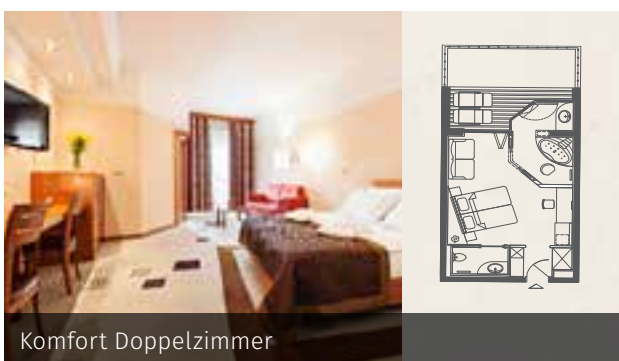

Zimmer und Ausstattung

	Einzelzimmer	Standard Doppelzimmer	Komfort Doppelzimmer	Junior Suite	Senior Suite
Fläche	24-33 m²	32-34 m²	38-42 m²	42-49 m²	50 m²
Anzahl	23	67	22	4	6
Anzahl der verbundenen Zimmer	0	4	0	0	0
Max. Kapazität/ Zimmer	2 (23)	2+1 (63) 2 (4)	2+1	2+1	2+1
Hauptbett	23 (160 x 200 cm)	67 (2x 90 x 210 cm)	22 (2x 90 x 210 cm)	3 (2x 90 x 210cm)	6 (2x 90 x 210 cm)
Zustellbett	/	63 (140 x 200 cm) Zweisitzer	22 (160 x 190 cm)	1 (130 x 190 cm) 3 (180 x 200 cm)	2 (140 x 200 cm) 4 (180 x 200 cm)
Blick	Parkplatz (14), Schwimmbecken (9)	Parkplatz (37), Schwimmbecken (30)	Parkplatz (9), Schwimmbecken (13)	Schwimmbecken (4)	Schwimmbecken (6)
Anzahl der Badezimmer	1	1	2	2	2
Dusche	alle Zimmer	0	alle Zimmer	alle Zimmer	alle Zimmer
Badewanne & Dusche	0	alle Zimmer	alle Zimmer	alle Zimmer	alle Zimmer
Badewanne mit Thermalwasser	0	67	alle Zimmer	3	alle Zimmer